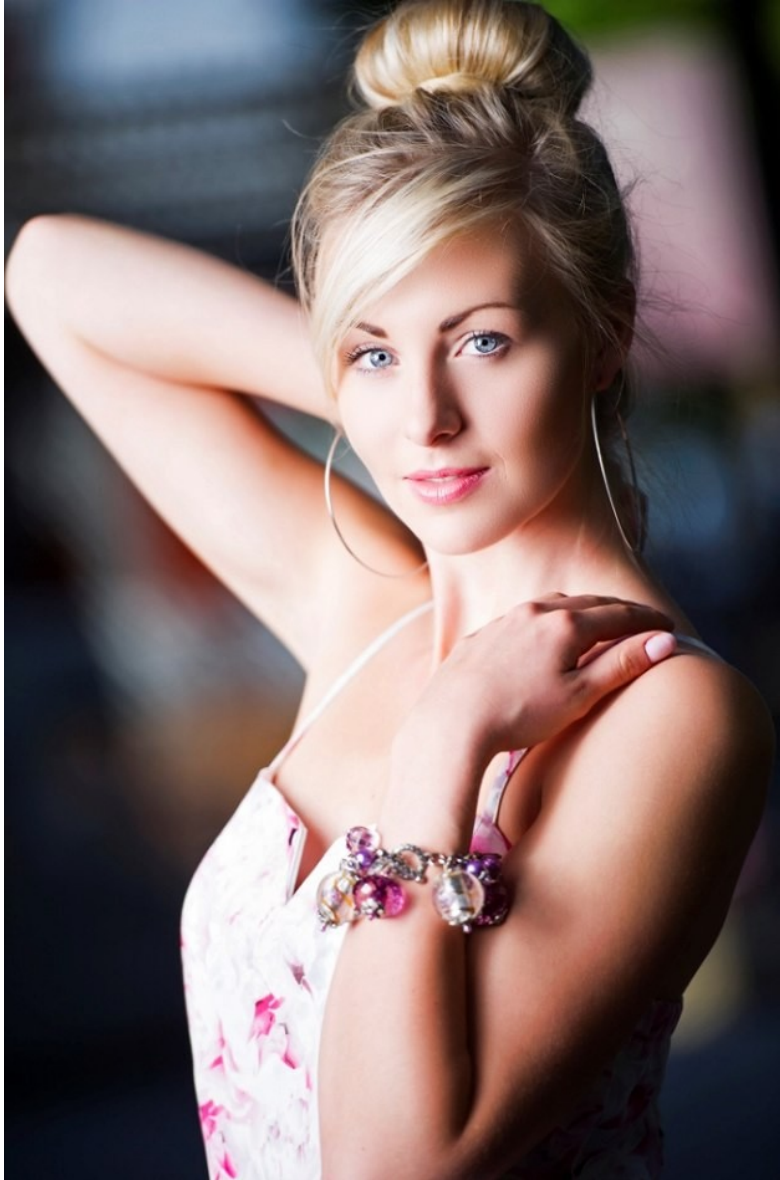

**DAYNA**

Height 180cm/5'11"    Waist 80cm/31.5"    Hips 86cm/34"    Shoe 8 US    Hair Blonde    Eyes Blue

**DAYNA**

Height 180cm/5'11"    Waist 80cm/31.5"    Hips 86cm/34"    Shoe 8 US    Hair Blonde    Eyes Blue

**DAYNA**

Height 180cm/5'11"    Waist 80cm/31.5"    Hips 86cm/34"    Shoe 8 US    Hair Blonde    Eyes Blue

## DAYNA

Height 180cm/5'11"    Waist 80cm/31.5"    Hips 86cm/34"    Shoe 8 US    Hair Blonde    Eyes Blue

**DAYNA**

Height 180cm/5'11"    Waist 80cm/31.5"    Hips 86cm/34"    Shoe 8 US    Hair Blonde    Eyes Blue

## DAYNA

Height 180cm/5'11"    Waist 80cm/31.5"    Hips 86cm/34"    Shoe 8 US    Hair Blonde    Eyes Blue

ALUSHI  
MODELS