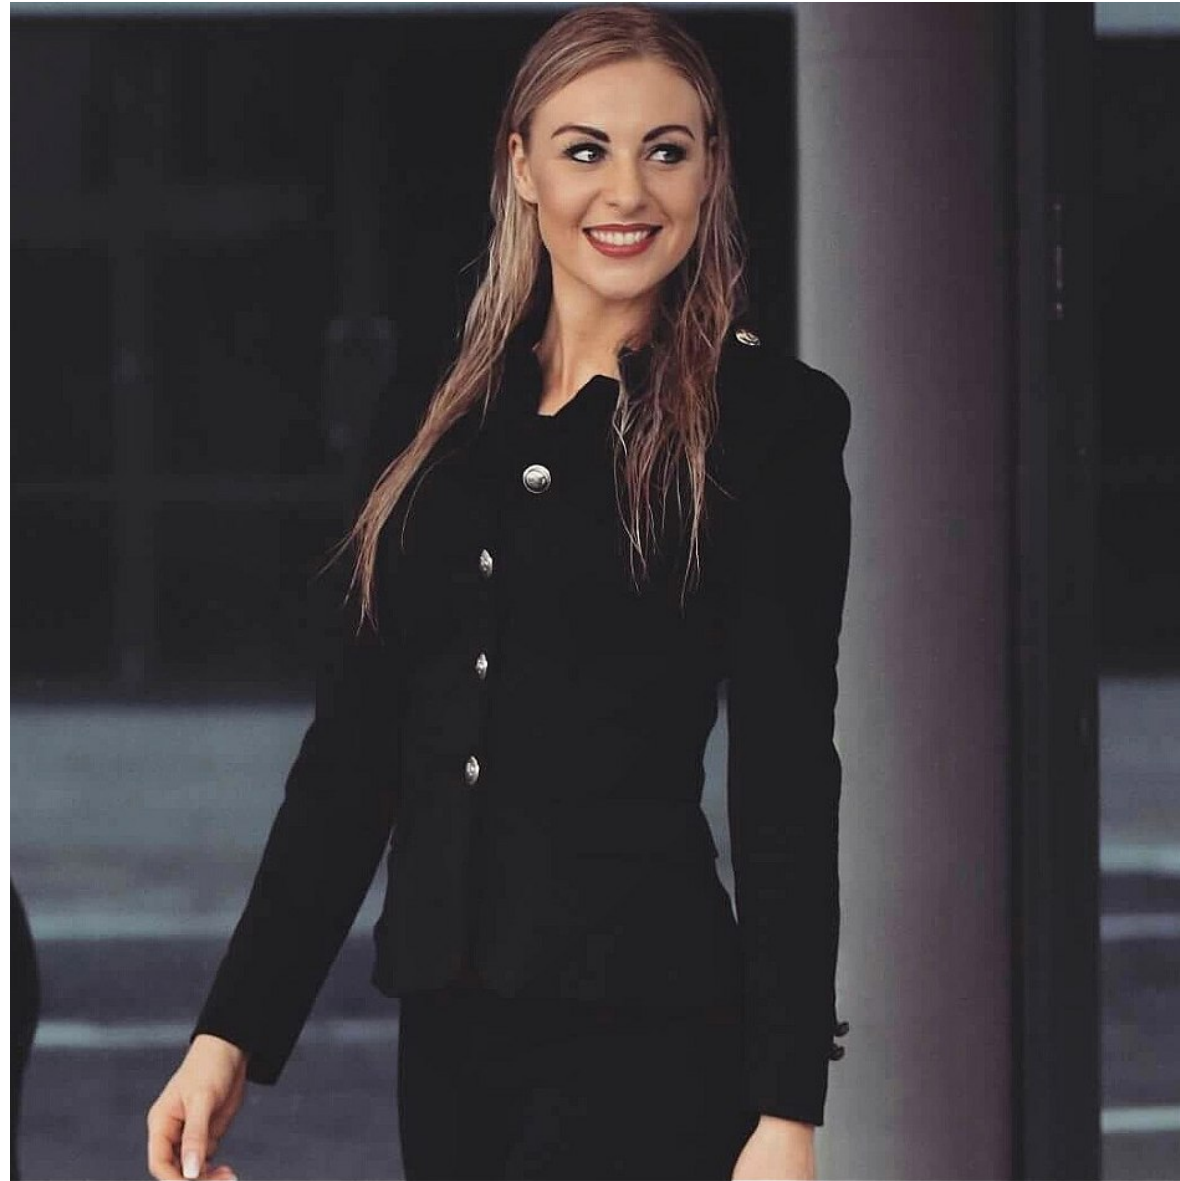

**DAYNA**

Height 180cm/5'11"    Waist 80cm/31.5"    Hips 86cm/34"    Shoe 8 US    Hair Blonde    Eyes Blue

**DAYNA**

Height 180cm/5'11"    Waist 80cm/31.5"    Hips 86cm/34"    Shoe 8 US    Hair Blonde    Eyes Blue

**DAYNA**

Height 180cm/5'11"    Waist 80cm/31.5"    Hips 86cm/34"    Shoe 8 US    Hair Blonde    Eyes Blue

## DAYNA

Height 180cm/5'11"    Waist 80cm/31.5"    Hips 86cm/34"    Shoe 8 US    Hair Blonde    Eyes Blue

ALUSHI  
MODELS

## DAYNA

Height 180cm/5'11"    Waist 80cm/31.5"    Hips 86cm/34"    Shoe 8 US    Hair Blonde    Eyes Blue